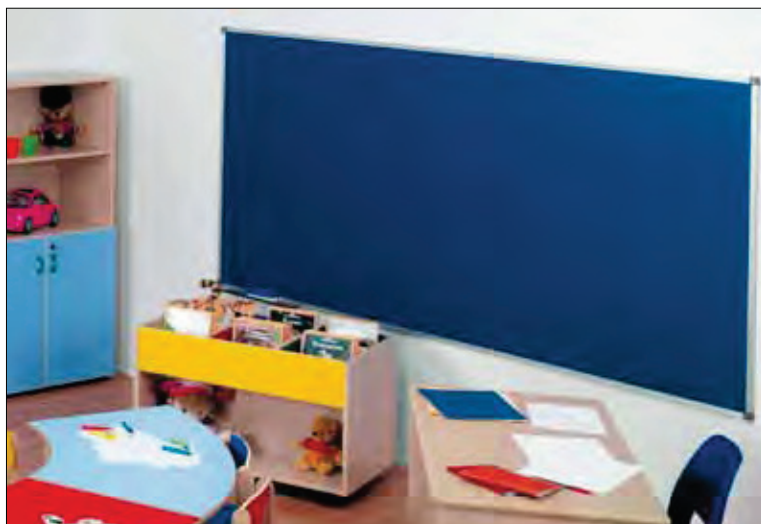

- Superficie en acero vitrificado color azul
- Antidesgaste, antirreflectante y magnética
- Marco de aluminio anodizado, con cantoneras de plástico
- Portatizas en PVC (opcional)
- Garantía 25 años

ACERO VITRIFICADO 
BL
azul

Cartelera

Medidas en centímetros

- Cartelera para anuncios con superficie de corcho de 6 mm enmarcada en perfil de aluminio anodizado (color plata mate)
- Cantoneras redondeadas de plástico gris

Percha PER-5