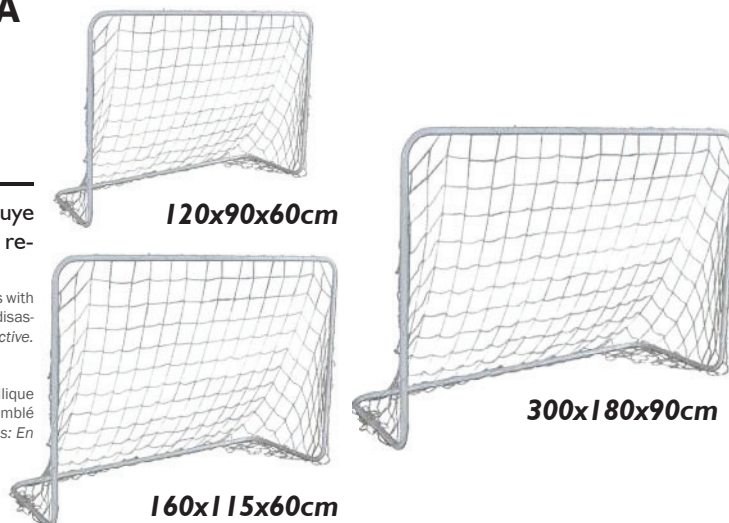

PORTERÍA MULTUSOS METÁLICA

-INCLUYE RED-

Ref. 120x90x60cm: 0010404

Ref. 160x115x60cm: 0010405

Ref. 300x180x90cm: 0010406

Porterías multiusos que se envían desmontadas. Incluye red. Venta por unidad. Ideal para iniciación. Portería resistente y desmontable.

[ENG] MULTIPURPOSE METALLIC GOAL. NET INCLUDED: Multipurpose goals with net ideal for introduction. Sell by unit. Resistant and removable. Are sent disassembled. *Material: Metal. Measures: According to the reference. Use: Collective. Sport: Multisport.*

[FR] BUT MULTISPORT MÉTALLIQUE. INCLUT FILET: But multisport métallique très résistante pour pratiquer plusieurs sports. Elles sont expédié désassemblé et elles incluent le filet. Idéal pour l'initiation. *Matière: Métallique. Mesures: En fonction de la référence. Usage: Collectif. Sport: Multisport.*

120x90x60cm

160x115x60cm

300x180x90cm

CARACTERÍSTICAS TÉCNICAS

Material	Metálico
Medidas	En función de referencia
Uso	Colectivo
Deporte	Multideporte

PORTERÍA MULTUSOS METÁLICA -INCLUYE RED-

Ref. 24400

Portería multiusos metálica para la práctica de diversos deportes. Gran durabilidad. Incluye red.

[ENG] MULTIPURPOSE METALLIC GOAL WITH NET: Multipurpose goal for the practice of different sports. High durability. *Material: Metal. Measures: 140x105cm. Use: Collective. Sport: Multisport.*

[FR] BUT MULTI-SPORT MÉTALLIQUE INCLUS FILET: But multisport métallique très résistante pour pratiquer divers sports. Grande durabilité. Inklus filet. *Matière: Métallique. Mesures: 140x105cm. Usage: Collectif. Sport: Multisport.*