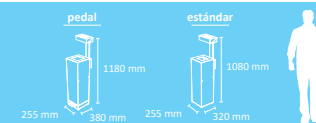

PAPELERA CON DISPENSADOR DE GANTES EN CAJA

INTERIOR

FABRICADO EN ESPAÑA por CERVIC Environment

Color	Papelera	tapa y zócalo (pedal)
Dispensador	Cuerpo	

Papelera con dispensador de guantes desechables.
 Dispensador válido para cajas de guantes desechables (latex, nitrilo...) de medidas máximas 240 x 130 x 60 mm.
 Papelera con y sin pedal.
 Papelera disponible en color gris y color blanco.
 **Guantes no incluidos.