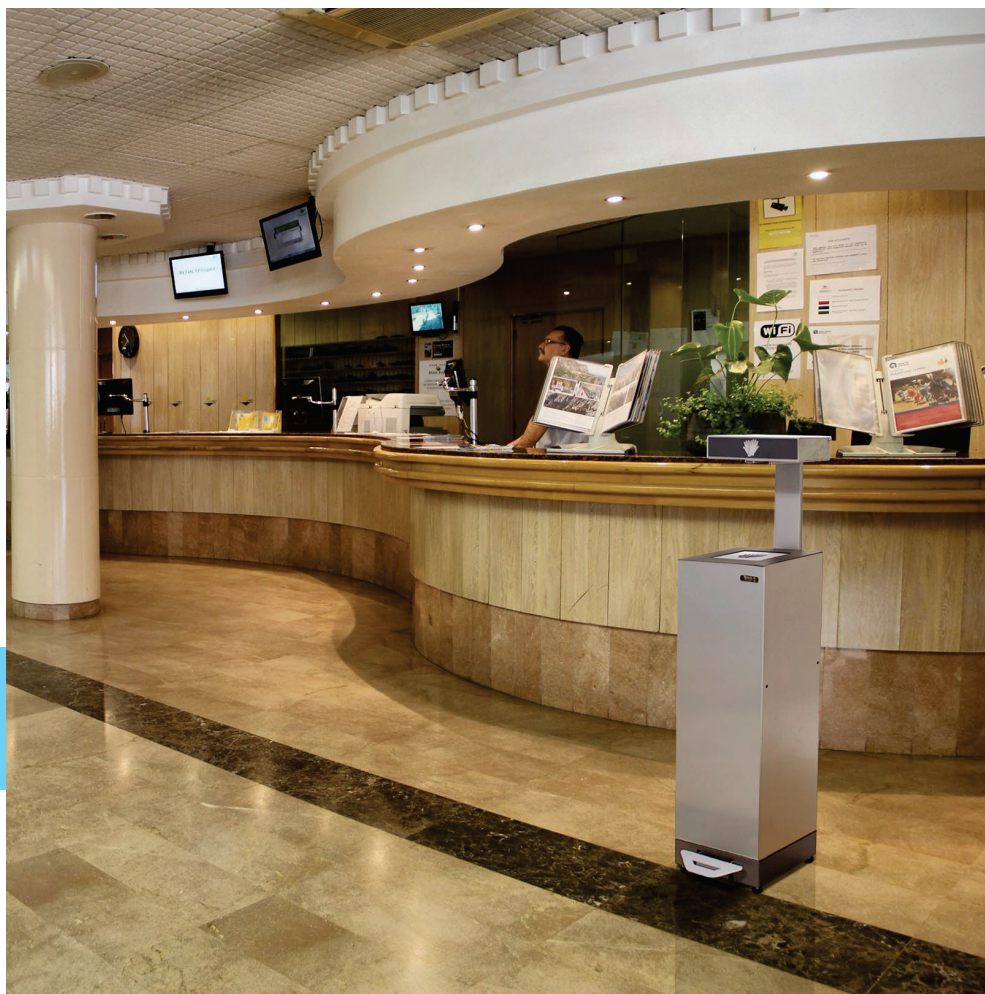

Dosis regulable

Fuente alimentación Enchufable y Batería recargable

Color
Cuerpo Área dispensación

Dispensador de gel hidroalcohólico para uso masivo.
La dosis se administra mediante sensor (sin contacto)
Autonomía gel hidroalcohólico: hasta 50.000 dosis por cada bidón de 5L.
Gran capacidad: aloja en su interior 2 bidones de 5 litros (no conectados entre sí, la bomba actúa sobre uno de ellos).
La dosis de gel hidroalcohólico está regulada mediante potenciómetro.
Fuente de alimentación: batería recargable 12VDC y enchufable a red (110V-240V AC).
Dispone de led con indicador: Encendido o Batería baja.
Acceso panel de control mediante puerta trasera con cerradura.
Movable (Incorpora ruedas)
**Gel hidroalcohólico no incluido.

DISPENSADOR A PEDAL GEL HIDROALCOHÓLICO - UNIVERSAL

UNIVERSAL

Puede alojar la mayoría de botellas con capacidad entre los 500 ml y 1.000 ml.

INTERIOR

FABRICADO EN ESPAÑA
por CERVIC Environment

Color
Dispensador

UNIVERSAL. Puede alojar la mayoría de botellas con capacidad entre los 500 ml y 1.000 ml. El dispensador lleva incluido de serie una botella de 1.000 ml con bomba dosificadora. Antiextracción: El acceso a la botella de gel está limitado mediante cerradura. Movable: Incorpora ruedas Sistema 100% mecánico y autónomo. La botella alojada en el interior puede ser rellanada de hidrogel (a granel) o reemplazada por una nueva botella. **Gel hidroalcohólico no incluido.