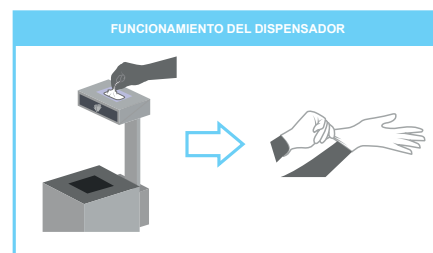

PAPELERA CON DISPENSADOR DE GANTES EN CAJA

INTERIOR

FABRICADO EN ESPAÑA por CERVIC Environment

Color	Papelera	tapa y zócalo (pedal)
Dispensador	Cuerpo	

Papelera con dispensador de guantes desechables.
Dispensador válido para cajas de guantes desechables (latex, nitrilo...) de medidas máximas 240 x 130 x 60 mm.
Papelera con y sin pedal.
Papelera disponible en color gris y color blanco.
**Guantes no incluidos.