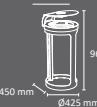

90L basic
(sin policarbonato)