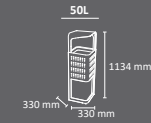

Colores
cuerpo   techado

Papeleras modernas con una excelente relación calidad-precio.
Disponibles con techado y sin techado.
Sistema de recogida: goma sujetabolsas.
Fabricada en acero galvanizado.
Consultar página 181 para más información sobre especificaciones.