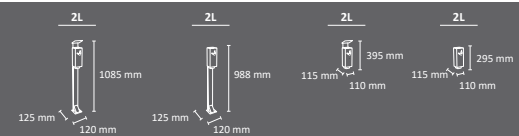

EXTERIOR FABRICADO EN ESPAÑA por Cervic Environment