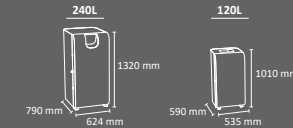

EXTERIOR

FABRICADO EN ESPAÑA
por Cervic Environment