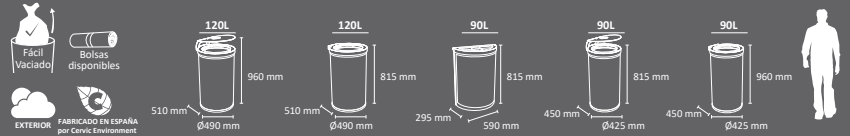

MARSELLA

Papelera robusta que permite ver el contenido depositado en ella. Disponible en dos capacidades: 90 y 120 litros circular, y 90 litros semicircular. Para la versión de 90 y 120 litros circular están disponibles con techado, con o sin cenicero integrado. La papelera de 90 litros semicircular incluye un bloqueo de seguridad con la tapa abierta. Sistema de recogida: aro con goma sujetabolsas. Fabricada en acero deployé y galvanizado. Consultar página 181 para más información sobre especificaciones.