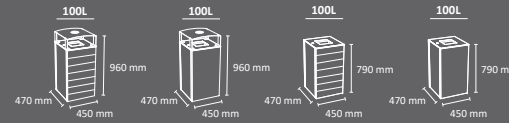

VALENCIA

Papeleras estilizadas con una excelente relación calidad-precio. Disponible en dos versiones: completamente metálica o combinando metal con tableros de madera tropical. Tapa superior abatible con cerradura. Disponibles dos versiones de acceso/vaciado: Tapa superior o puerta lateral. Sistema de recogida: aro con goma sujetabolsas desplegable frontalmente mediante guías o cubeto metálico con goma sujetabolsas. Papeleras fabricadas en acero galvanizado y tableros en madera tropical FSC. Consultar página 181 para más información sobre especificaciones.