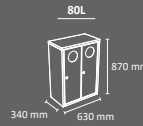

BREMEN

Papeleras de puerta frontal, compacta y muy robusta.
Disponible versiones para 1, 2 y 3 residuos en compartimentos separados.
Fácil sistema de vaciado mediante puerta frontal con cerradura.
Disponible con boca abierta o con trampilla autocierre
Sistema de recogida: aro con goma sujetabolsas desplegable frontalmente
mediante guías o cubeto metálico con goma sujetabolsas.
Fabricado en acero galvanizado o acero inoxidable
Consultar página 181 para obtener más información sobre las especificaciones.