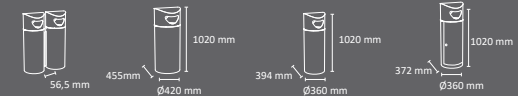

## OSLO Selectiva

kit de unión

100L

75L

75L puerta frontal

Colores cuerpo

identificación del residuo

Papelera robusta con una excelente relación calidad-precio. Válida para utilizar individualmente o formando islas de reciclaje. Dispone de dos aperturas, una a cada lado de la papelera. Versiones con cenicero y cierre en la parte superior de la tapa disponibles. Disponibles dos versiones de acceso/vaciado: Tapa superior o puerta frontal. Anclable al suelo directamente o con zócalo. Sistema de recogida: aro sujetabolsas o cubeto metálico con gomas sujetabolsas (estándar o ergonómico). Consultar página 181 para más información sobre especificaciones.