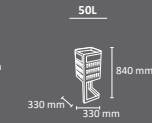

Colores
cuerpo   techado

Papeleras modernas con una excelente relación calidad-precio.
Disponibles con techado y sin techado.
Sistema de recogida: goma sujetabolsas.
Fabricada en acero galvanizado.
Consultar página 181 para más información sobre especificaciones.