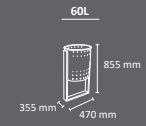

Papeleras con cuerpo basculante y sistema magnético de autobloqueo. Disponible sin techado y con techado. Sistema de recogida: la bolsa se coloca directamente en la papeleras. Fabricada en acero galvanizado. Consultar página 181 para más información sobre especificaciones.