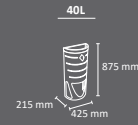

LISBOA Selectiva