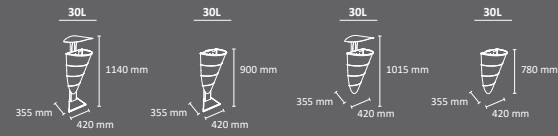

VIENA

Papeleras muy resistentes con elegante diseño.
Disponibles con o sin techado y con dos sistemas diferentes de fijación: mural o de pie.
Sistema de recogida: aro sujetabolsas.
Fabricada en acero galvanizado.
Consultar página 181 para más información sobre especificaciones.