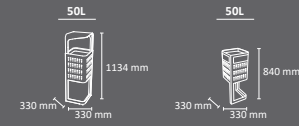

ATENAS Selectiva

Papelera moderna con una excelente relación calidad-precio. Válida para utilizar individualmente o formando islas de reciclaje. Disponible con techado y sin techado. Sistema de recogida: goma sujetabolsas. Anclable al suelo. Fabricada en acero galvanizado. Consultar página 181 para más información sobre especificaciones.