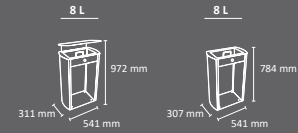

Cenicero SAHARA

Colores
cuerpo bandeja y techado

Cenicero arenoso con capacidad de 8 litros.
Bandeja extraíble con cierre de seguridad.
Disponibles con y sin techado.
Disponibles soporte de publicidad.
Opcional: rejilla de limpieza extraíble (para retirar los cigarrillos dejando la arena en el cenicero).
Anclable al suelo.
Fabricado en acero galvanizado.