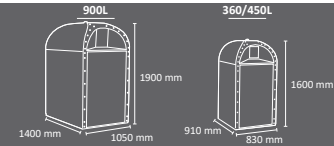

EXTERIOR

FABRICADO EN ESPAÑA
por Cervic Environment