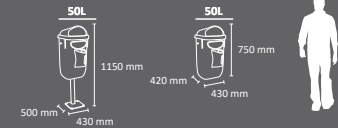

Papelera económica con dispensador de bolsas de recogida de excrementos caninos. Sistema eficiente y práctico que sólo permite la extracción individual de la bolsa. Capacidad del dispensador: 100 bolsas de plástico para la recogida de excrementos caninos. Sistema de recogida de la papelera: aro sujetabolsas. Disponibles bolsas de repuesto. Papelera fabricada en plástico y dispensador fabricado en acero galvanizado.