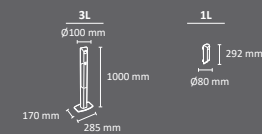

Cenicero KAIZEN

Color

Cenicero moderno.
Versiones disponibles: pie (3 litros) y mural (1 litro).
La versión mural es apta para paredes, papeleras, postes, etc.
El depósito en la versión pie es extraíble y tiene cierre de seguridad.
Incorpora una chapa de apagado de cigarrillos.
Placa decorativa superior de aluminio impreso.
Anclable al suelo (versión pie).
Fabricado en tubo de acero con imprimación rica en zinc.