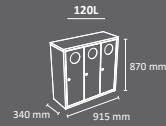

BREMEN

Papeleras de puerta frontal, compacta y muy robusta.
Disponible versiones para 1, 2 y 3 residuos en compartimentos separados.
Fácil sistema de vaciado mediante puerta frontal con cerradura.
Disponible con boca abierta o con trampilla autocierre
Sistema de recogida: aro con goma sujetabolsas desplegable frontalmente
mediante guías o cubeto metálico con goma sujetabolsas.
Fabricado en acero galvanizado o acero inoxidable
Consultar página 181 para obtener más información sobre las especificaciones.