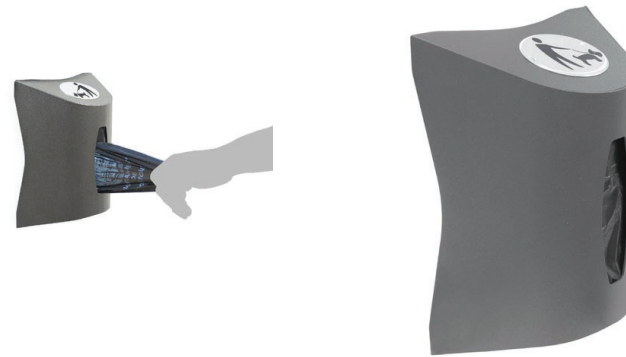

## Cenicero SAHARA

Colores  
cuerpo bandeja y techado

Cenicero arenoso con capacidad de 8 litros.  
Bandeja extraíble con cierre de seguridad.  
Disponibles con y sin techado.  
Disponibles soporte de publicidad.  
Opcional: rejilla de limpieza extraíble (para retirar los cigarrillos dejando la arena en el cenicero).  
Anclable al suelo.  
Fabricado en acero galvanizado.

## EXPENDEADOR DE BOLSAS - mobiliario urbano

139 Can-Adapt  
141 Beagle Bin

Expendedor de bolsas CAN-ADAPT

EXPENDEDOR DE BOLSAS  
mobiliario urbano

Expendedor de bolsas CAN-ADAPT

Bolsas disponibles

EXTERIOR